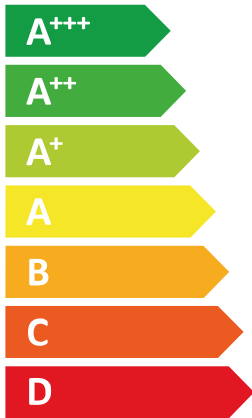

ENERG
енергия · ενεργεια

Y IJA
IE IA

Thermor

Áurea+ AHP60-12 526267

55 °C

35 °C

A++

A+++