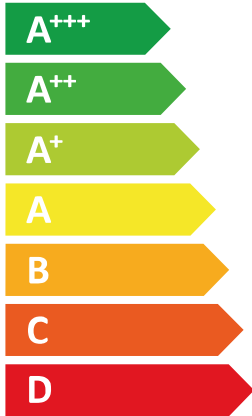

**ENERG**  
енергия · ενεργεια

Y IJA  
IE IA

**Thermor**

Aurea+ AHP60-14TR 526270

55 °C

35 °C

**A++**

**A+++**