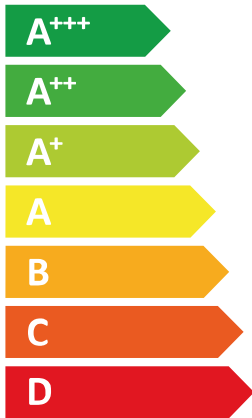

**ENERG**  
енергия · ενεργεια

Y IJA  
IE IA

**Thermor**

Aurea+ AHP60-16TR 526272

55 °C

35 °C

**A++**

**A+++**