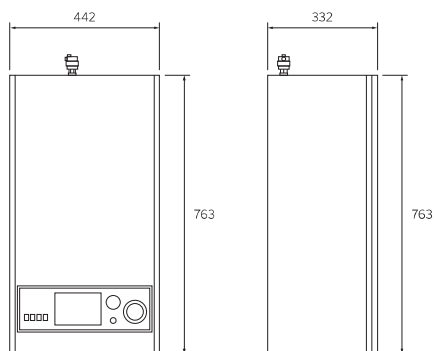

CARACTERÍSTICAS TÉCNICAS

		E-TECH W 09 MONO	E-TECH W 15 MONO V15	E-TECH W 15 TRI V15	E-TECH W 22 TRI V15	E-TECH W 28 TRI V15	E-TECH W 36 TRI
	Código	786831	786832	786826	786827	786829	786830
CARACTERÍSTICAS CIRCUITO PRIMÁRIO	Potência elétrica	kW 2,8 / 8,4	4,8 / 14,4	7,2 / 14,4	7,2 / 21,6	14,4 / 28,8	18,0 / 36,0
	Potência resistência elétrica	kW 1,4	2,4	2,4	2,4	2,4	3
	Número de resistências de aquecimento	3 x 2	3 x 2	3 x 2	5 x 2	6 x 2	6 x 2
CARACTERÍSTICAS ELÉTRICAS	Voltagem	230	230	3 x 400 (+N)	3 x 400 (+N)	3 x 400 (+N)	3 x 400 (+N)
	Frequência	Hz 50 / 60	50 / 60	50 / 60	50 / 60	50 / 60	50 / 60
	Proteção IP	43	43	43	43	43	43
	Requisitos de fornecimento elétrico	A 36	63	21	32	42	52
CARACTERÍSTICAS TÉCNICAS	Capacidade total	L 13	13	13	13	13	13
	Capacidade vaso de expansão	10	10	10	10	10	10
	Temperatura máxima de trabalho	°C 85	85	85	85	85	85
	Pressão máxima de trabalho	bar 3	3	3	3	3	3
	Ligações de aquecimento	3/4	3/4	3/4	3/4	3/4	3/4
ERP	Peso vazio	kg 45	45	45	45	45	45
	Eficiência energética estacional de aquecimento	% 37	37	37	37	37	37
	Classe de eficiência energética em aquecimento	D	D	D	D	D	D
	Nível de potência acústica LWA em interiores	dB 15	15	15	15	15	15

ACESSÓRIOS E-TECH W

Descrição	Código
KIT E-TECH AQS INSTANT.*	784373
KIT E-TECH SEGUNDO CIRCUITO PARA INTERACUMULADOR	750238
TERMOSTATO AMBIENTE RC40	950003

*Não é válido para o modelo E-TECH W 09.

RENDIMENTO EM AQS COM O KIT INSTANTANEO

Modelo	A 25°C (L/min)	A 35°C (L/min)
E-TECH W 15	8,28	7,1
E-TECH W 22	12	8,8
E-TECH W 28	16,5	12
E-TECH W 36	20	14,7

As caldeiras elétricas E-tech W são a opção ideal quando é necessário uma instalação muito simples e pouca manutenção. Tudo isso mantendo o conforto do aquecimento por água.

DURABILIDADE

- Corpo de caldeira fabricado em aço
- Resistências desmontáveis de aço inoxidável incoloy 800

PRODUÇÃO AQS

- Possibilidade de incluir integrado na caldeira o kit de produção de AQS instantâneo ou o kit de aquecimento de interacumulador à distância

GARANTIA COMERCIAL

- **Hasta 5 años en el cuerpo de calefacción**

CONFORTO

- Funcionamento silencioso
- 2 etapas de modulação em função da necessidade de aquecimento

FÁCIL INSTALAÇÃO

- Ligado diretamente à rede
- Nem chaminé, nem ventilação, nem alimentação de combustível