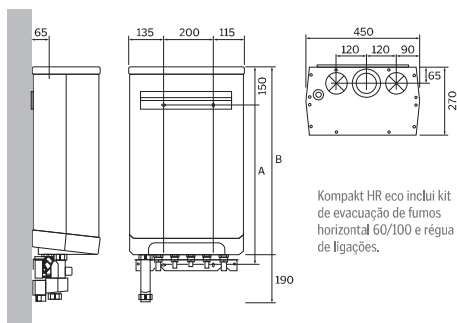

Kompakt HR eco

Caldeira de parede mista de dupla condensação

COM CONTRATO
MANUTENÇÃO
THERMOR
7
ANOS

CARACTERÍSTICAS TÉCNICAS

		KOMPAKT HR ECO 24/28	KOMPAKT HR ECO 30/36	
CARACTERÍSTICAS GERAIS	Código	750146	750147	
	Tipo de gás	GN/GP	GN/GP	
	Classe NOx	6	6	
	Nível Sonoro	dB	45	45
AQUECIMENTO	Perfil	XL	XL	
	Potência útil nominal	kW	23	26
	Eficiência energética	%	93	93
	Potência útil nominal (retorno 30°C)	kW	23	26,8
	Intervalo de potências	kW	6,9-23	7,0-26,8
	Rendimento à potência nominal (100%)	%	99,4	103
	Rendimento à carga parcial (30%)	%	108,2	180,2
AQS	T° de funcionamento min/máx	°C	30-90	30-90
	Capacidade vaso expansão	L	6	6
	Potência útil nominal	kW	27,5	31,5
	Eficiência energética	%	85	85
	Intervalo de potências	kW	7,1-23,3	7,2-36,3
	Caudal específico (EN12303-1 Δt=30°C)	L/min	12,5	15
	Caudal específico (EN12303-1 Δt=25°C)	L/min	15,8	20,8
CARACTERÍSTICAS ELÉTRICAS	Máxima pressão de água admitida	bar	8	8
	Temperatura máxima	°C	60	60
	Tensão elétrica	V	230	230
EVACUAÇÃO DE FUMOS	Índice de proteção		IP44	IP44
	Certificações		B23, B33, C13, C33, C43, C53, C63, C83, C93	
	Comprimento máx. C13 conduta concêntrica horizontal	m	8	8
	Comprimento máx. C33 conduta concêntrica horizontal	m	10	10

DIMENSÕES

Modelo	Código	Altura (mm)	Largura (mm)	Profundidade (mm)	Peso (kg)
KOMPAKT HR ECO 24/28	750146	720	450	270	36
KOMPAKT HR ECO 30/36	750147	810	450	270	39

DUPLA CONDENSAÇÃO

Graças ao seu design onde os tubos de cobre são submersos na sua totalidade no permutador de Al-Si, obtemos a dupla condensação, tanto em AQS como em aquecimento.